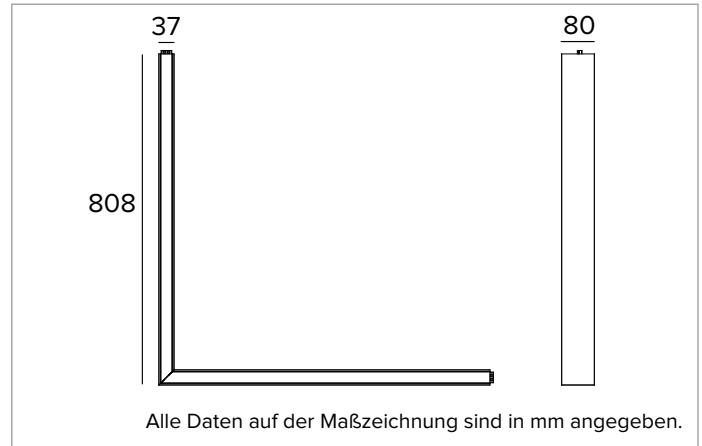

T002MV830D2PW | LOGICO EASY System 37 - OPAL LED-Leuchte für Decken- oder Pendelsystemmontage. L-Modul

	3000K	H(m)	D(m)	E _{max} (lx)		
	Ra80		113°			
6000843a	I _{max} =347cd/klm	Fixture Power	16W	1	3.00	454
		Source Flux	1307lm	2	6.00	113
		Fixture Flux	1307lm	3	9.00	50
		Efficacy	84lm/W	4	12.00	28
		I _{max}	454cd	5	15.00	18

Abstrahlung: DIREKT

Optik: REFLEKTOR

Optische Effizienz: 100%

Leuchten-Lichtstrom: 2x1307lm

Lichtausbeute: 169lm/W

Fotobiologische Sicherheit: Risikogruppe 0 (RG 0 = kein Risiko)

MECHANISCHE MERKMALE

Gehäuse aus lackiertem stranggepresstem Aluminium mit 37mm Breite. Obere Abdeckung aus weißem PVC.